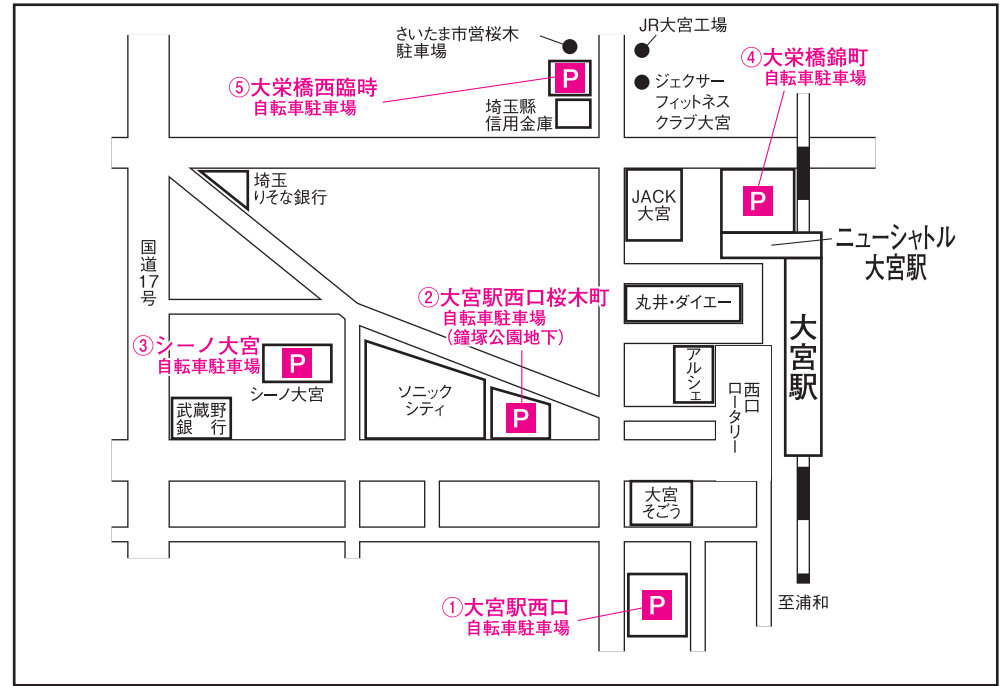

さいたま市公営自転車駐車場のご案内(大宮区)

※さいたま新都心駅含まず

大宮駅東口

- ① 大宮駅東口大門町自転車駐車場 048-644-3315
- ② 大宮駅東口錦町自転車駐車場 048-647-0723
- ③ 大宮駅東口駅前自転車駐車場 048-647-0723
- ④ 大宮駅東口さくら小路駐輪場 0120-773-281
- ⑤ 大宮駅東口中山道駐輪場 0120-773-281
- ⑥ 大宮一番街駐輪場 0120-773-281

大宮駅西口

- ① 大宮駅西口自転車駐車場 048-649-7536
- ② 大宮駅西口桜木町自転車駐車場 048-647-0802
- ③ シーノ大宮自転車駐車場 048-649-7105
- ④ 大栄橋錦町自転車駐車場 048-647-8539
- ⑤ 大栄橋西臨時自転車駐車場 048-667-9224

北大宮駅

- ① 北大宮駅自転車駐車場 048-648-9479

空き状況・利用料金等の詳細につきましては、各自転車駐車場にお問い合わせ下さい。