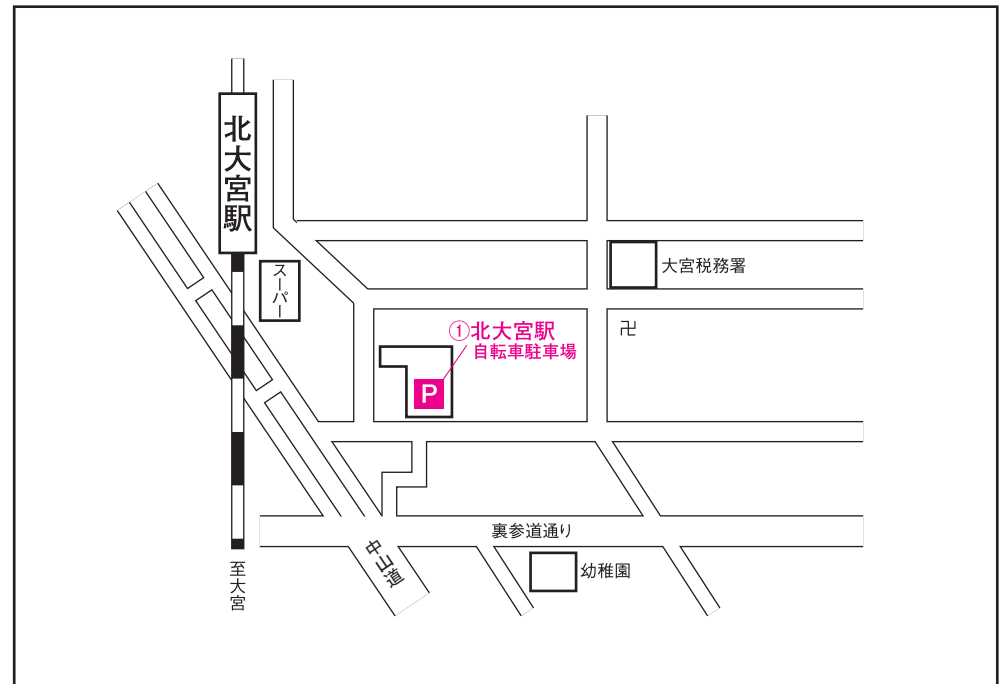

さいたま市公営自転車駐車場のご案内(大宮区)

※さいたま新都心駅含まず

大宮駅東口

- ① 大宮駅東口大門町自転車駐車場 048-644-3315
- ② 大宮駅東口錦町自転車駐車場 048-647-0723
- ③ 大宮駅東口駅前自転車駐車場 048-647-0723
- ④ 大宮駅東口さくら小路駐輪場 0120-773-281
- ⑤ 大宮駅東口中山道駐輪場 0120-773-281
- ⑥ 大宮一番街駐輪場 0120-773-281

大宮駅西口

- ① 大宮駅西口自転車駐車場 048-649-7536
- ② 大宮駅西口桜木町自転車駐車場 048-647-0802
- ③ シーノ大宮自転車駐車場 048-649-7105
- ④ 大栄橋錦町自転車駐車場 048-647-8539
- ⑤ 大栄橋西臨時自転車駐車場 048-667-9224

北大宮駅

- ① 北大宮駅自転車駐車場 048-648-9479

空き状況・利用料金等の詳細につきましては、各自転車駐車場にお問い合わせ下さい。