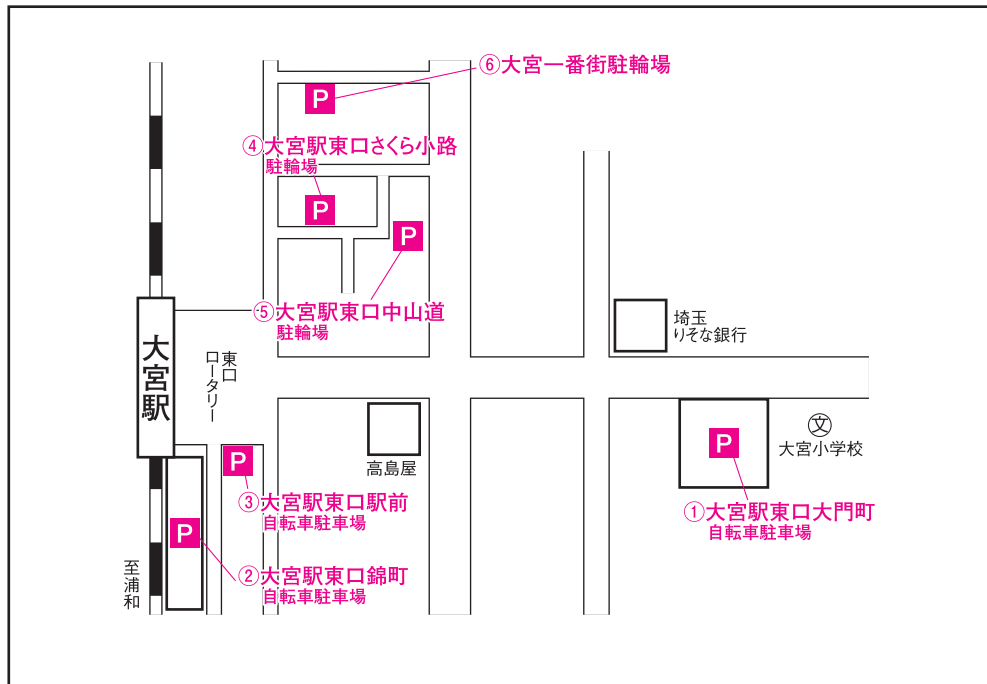

さいたま市公営自転車駐車場のご案内(大宮区)

※さいたま新都心駅含まず

大宮駅東口

- ① 大宮駅東口大門町自転車駐車場 048-644-3315
- ② 大宮駅東口錦町自転車駐車場 048-647-0723
- ③ 大宮駅東口駅前自転車駐車場 048-647-0723
- ④ 大宮駅東口さくら小路駐輪場 0120-773-281
- ⑤ 大宮駅東口中山道駐輪場 0120-773-281
- ⑥ 大宮一番街駐輪場 0120-773-281

大宮駅西口

- ① 大宮駅西口自転車駐車場 048-649-7536
- ② 大宮駅西口桜木町自転車駐車場 048-647-0802
- ③ シーノ大宮自転車駐車場 048-649-7105
- ④ 大栄橋錦町自転車駐車場 048-647-8539
- ⑤ 大栄橋西臨時自転車駐車場 048-667-9224

北大宮駅

- ① 北大宮駅自転車駐車場 048-648-9479

空き状況・利用料金等の詳細につきましては、各自転車駐車場にお問い合わせ下さい。